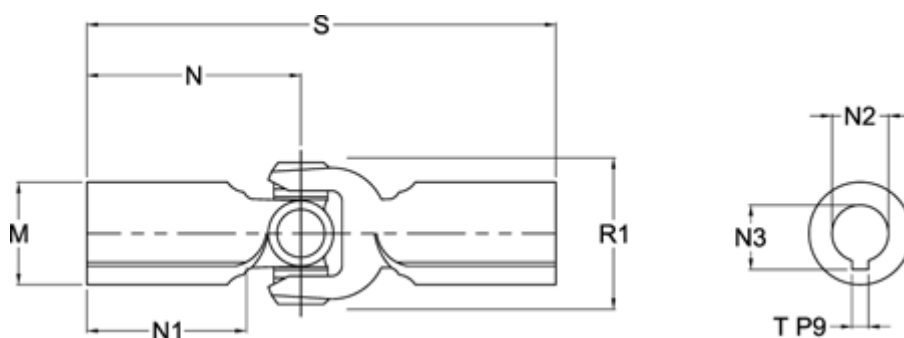

Varenummer: 07148403001
Beskrivelse: Kardanled enkelt 0.148.403.001
S=392 Boring 60 H7 m/not

Mål

M	= 100	T = 18 P9
Maks. bøjningvinkel grader	= 35	
N	= 196	
N1	= 90	
N2	= 60 H7	
N3	= 64,4 +0,2	
R1	= 138	
S min.	= 392	